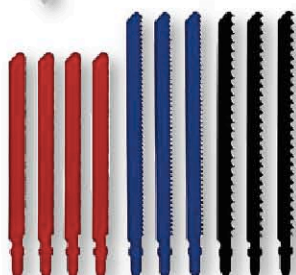

F

E PENDELSTIKKSAG BPS 800 E

Allsidig stikksag som kan brukes til flere ting. Den justerbare sagsålen tillater forskjellig vinklinger på sagingen. Stikksagen er utstyrt med elektronisk hastighetskontroll og justerbar pendelgange. Den monterte laserfunksjonen hjelper deg til å utføre presise kutt. Leveres i aluminiums koffert. 230 V – 50 Hz, 800 watt.