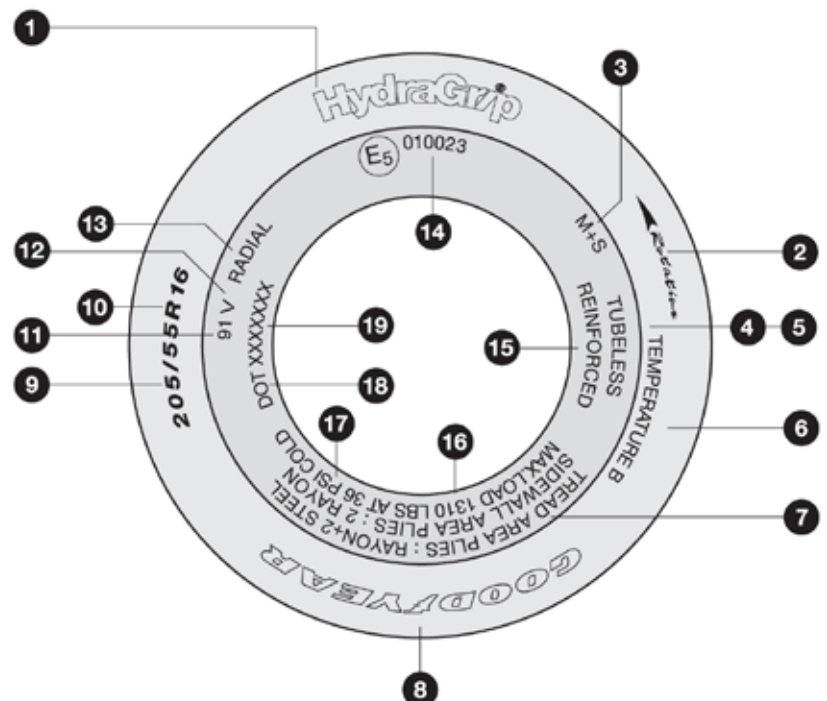

Luftrykkstabell

kpa	bar	lbsin2* (p.s.i.)	kg/ cm2*
100	1,0	15	1,0
150	1,5	22	1,5
200	2,0	29	2,0
250	2,5	36	2,6
300	3,0	44	3,1
350	3,5	51	3,6
400	4,0	58	4,1
450	4,5	65	4,6
500	5,0	73	5,1
550	5,5	80	5,6
600	6,0	87	6,1
650	6,5	94	6,6
700	7,0	102	7,1
750	7,5	109	7,7
800	8,0	116	8,2
850	8,5	123	8,7
900	9,0	131	9,2
950	9,5	138	9,7
1000	10,5	145	10,2
1050	10,5	152	10,7

Hastighetssymboler (SI)

Hastighets- symbol	Hastighet
M	130
N	140
P	150
Q	160
R	170
S	180
T	190
U	200
H	210
V	240
W	<270
Z	>240
Y	≤300

Merking på dekkensiden

1. Produktnavn
2. Rulleretning
3. Typebetegnelse - vinterdekk
4. Slangeløst
5. Slangedekk
6. Egenskaper
7. Kordmateriale (antall lag pr side + sliteløst)
8. Fabrikantnavn
9. Dimensjon
10. Konstruksjonstype (radial / diagonal)
11. Belastningskode (LI)
12. Hastighetskode (SI)
13. Radial
14. ECE godkjenning
15. Forsterket (RF)
16. Maks. belastning (USA)
17. Maks. lufttrykk (USA)
18. DOT merking
19. Serienummer (produksjonsdato uke/år)